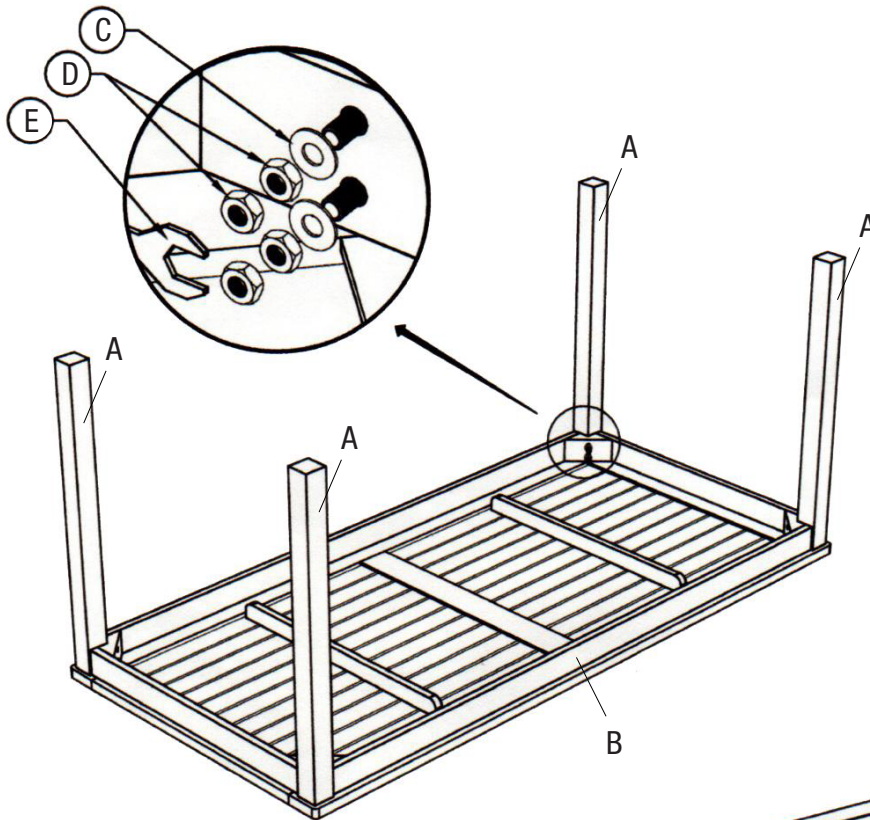

## RISØR DINING SET TABLE

									
Leg	Table Top	Washer - Ø8/Ø16 mm	Hex. Nut - M8/13mm	Wrench Key - 13mm					
A	4 pcs	B	1 pc	C	8 pcs	D	16 pcs	E	1 pc

(1)

(2)