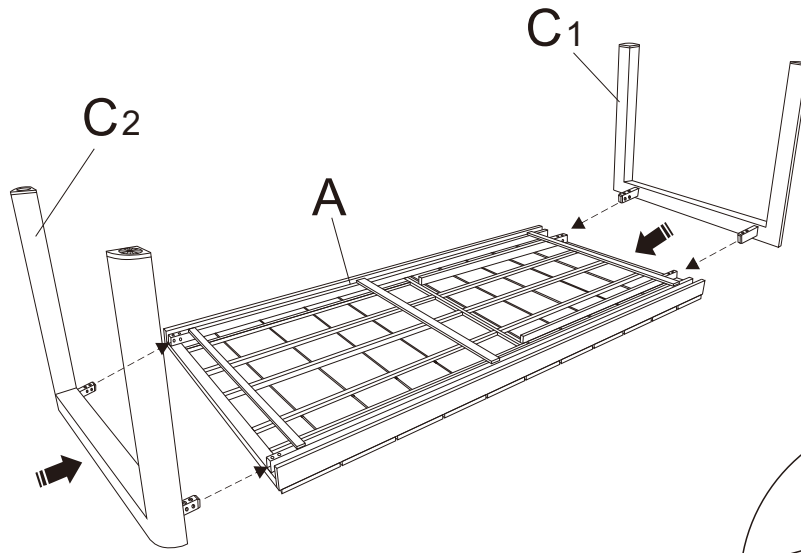

SKANDEN

Lysekil Dining Table
Itemno.: 552471

AX1

Bx1

C1x1

C2x1

Dx16

Ex16

Fx16

Gx1

1

2

3

205→275CM

4

5

6

275 → 205CM

7

8

9